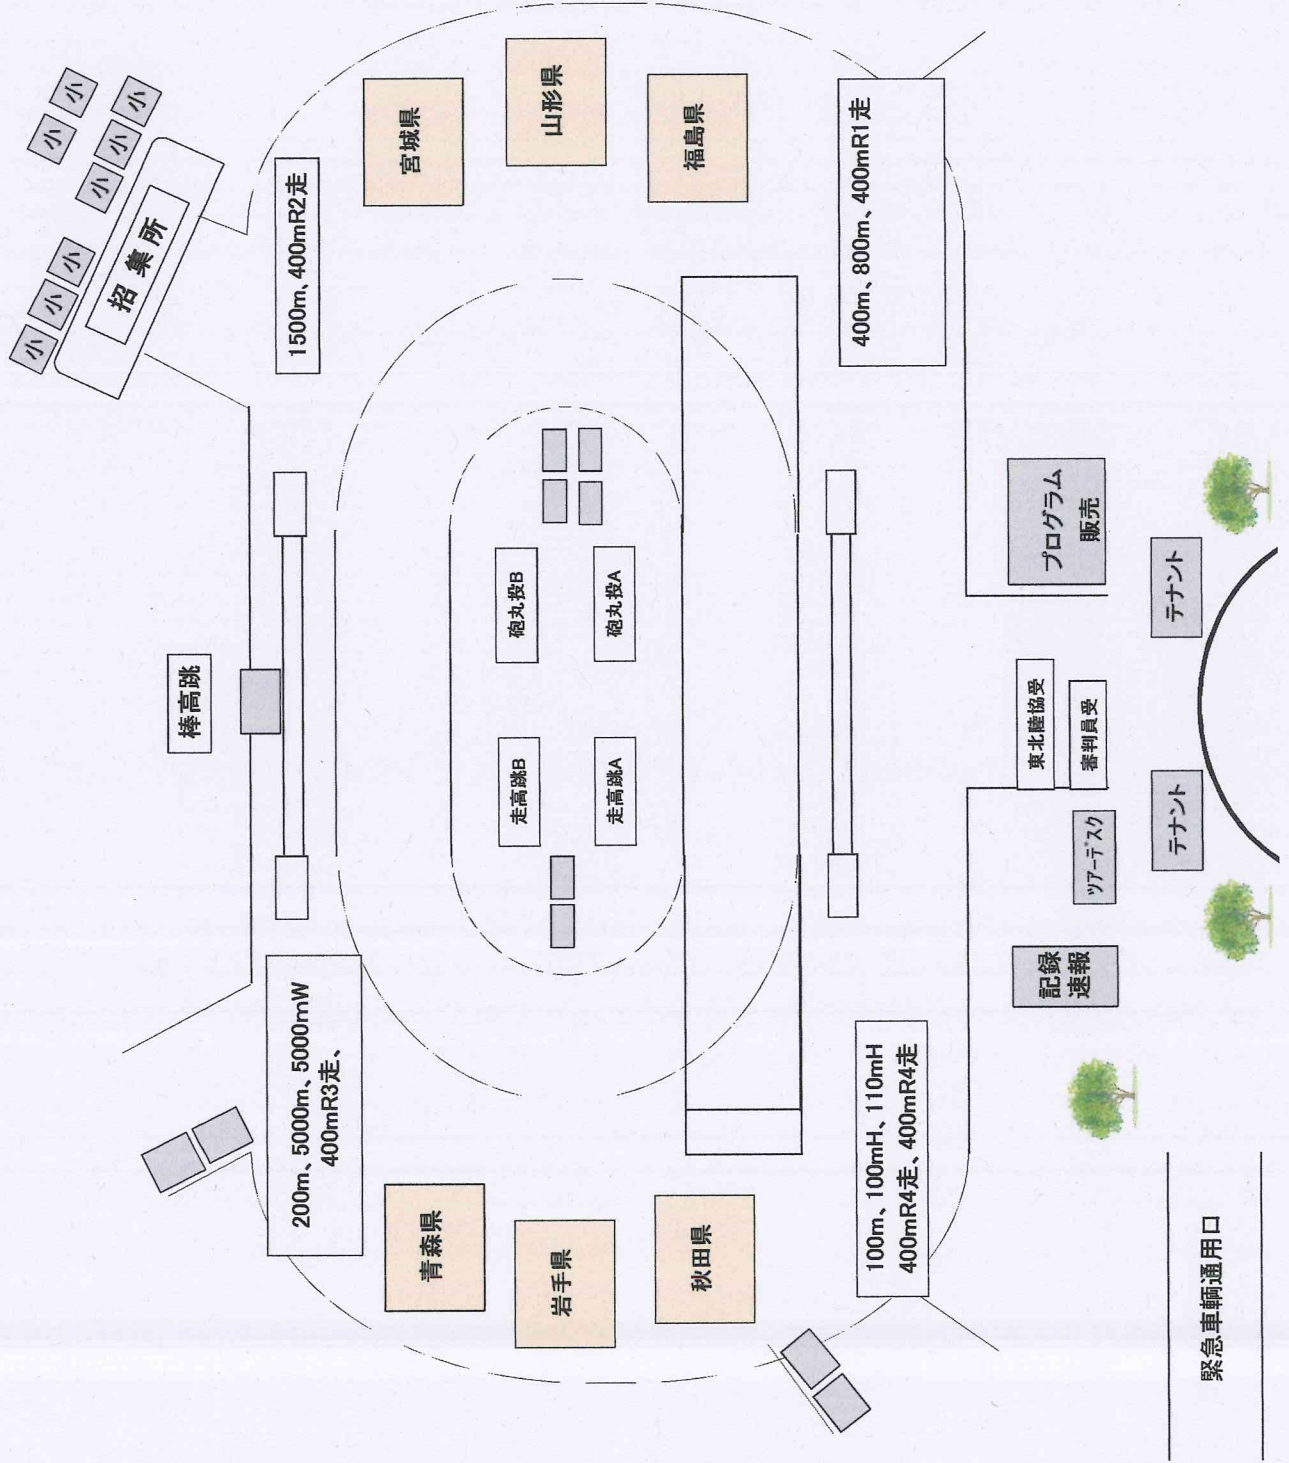

第44回東北総合体育大会陸上競技 秋田県立中央公園営陸上競技場 テント設置図

補助競技場
[外]選手用テント5

投てき練習場
[外]選手用テント1

緊急車輛通用口