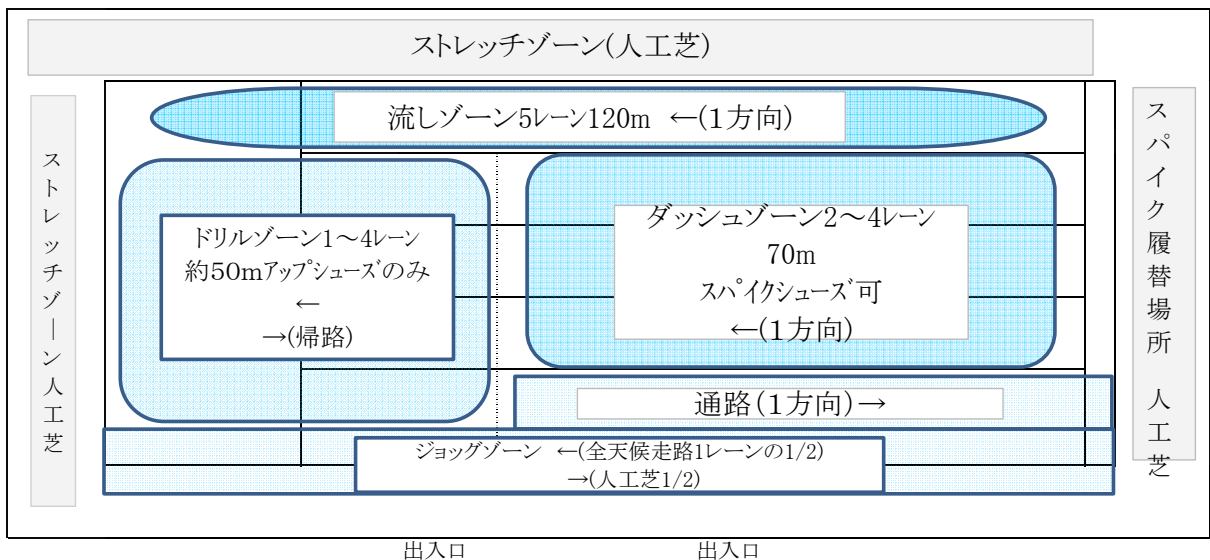

○光ヶ丘陸上競技場 屋内走路使用ルール(雨天大会時)について