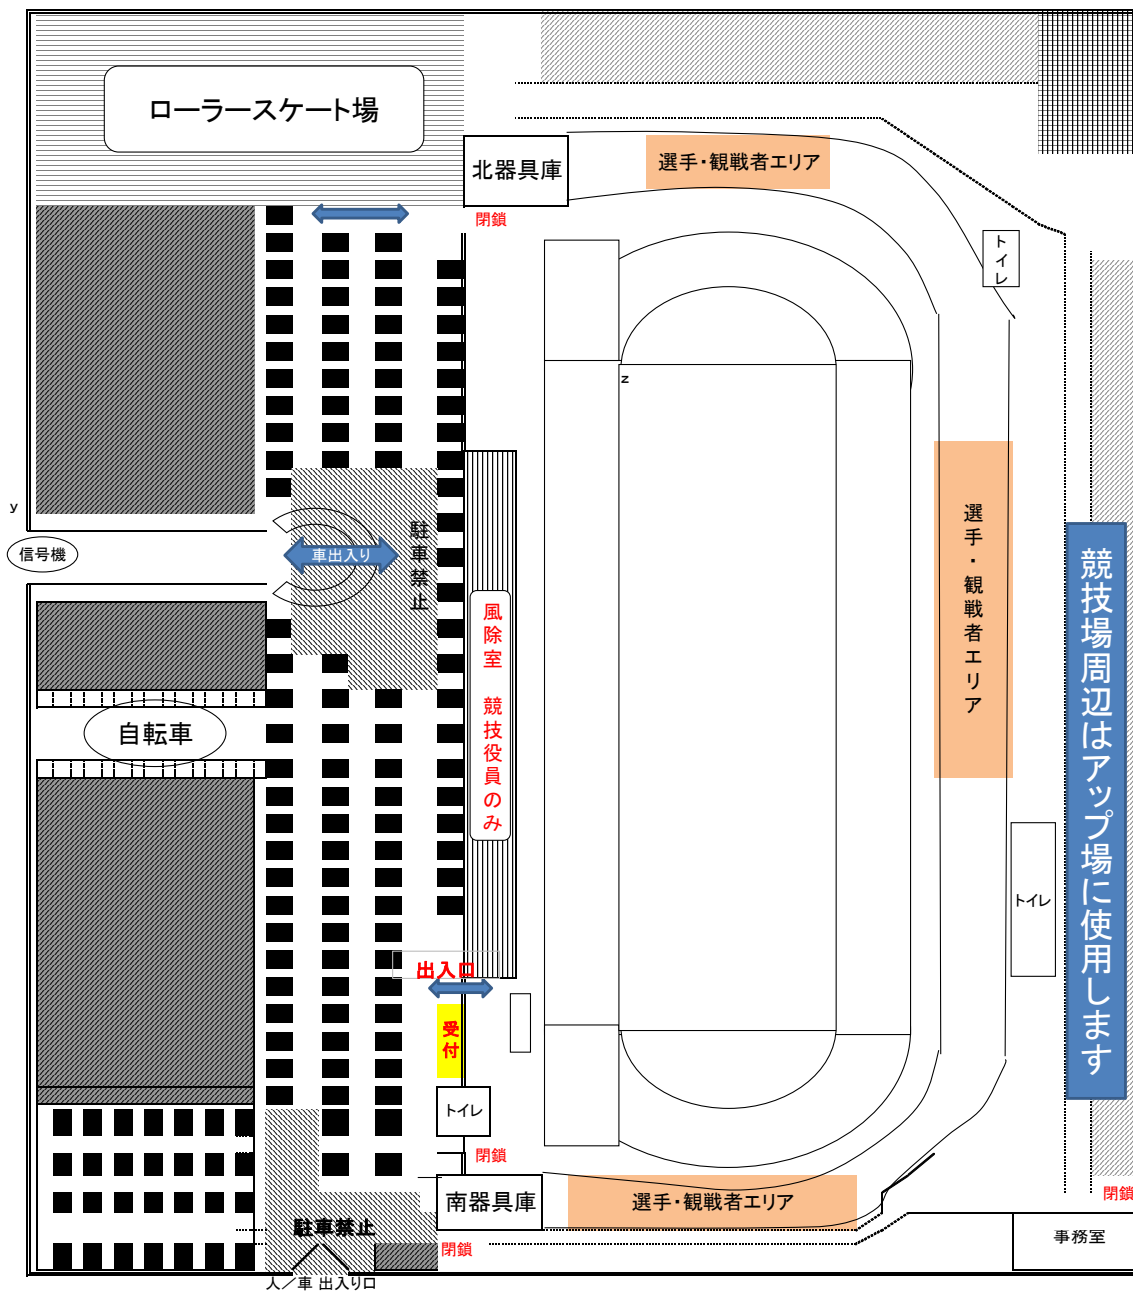

ネッツえがおフィールド西駐車場について

下記の■のところのように駐車してください。

近隣の駐車場に勝手に駐車すると、対応のため、競技を中断しなければならない事があります。

大人のマナーの良さが、子ども達の良いタイム・結果につながります。

ほかの方の迷惑にならないような駐車にご協力ください。

近隣の飲食店やラーメン屋、教会などに、目的外で駐車すると、本人や陸上競技協会に損害請求が生じる場合がありますので、陸上競技場駐車場をお使いください。

満車で駐車場に入れない場合もありますので、ご了承ください。