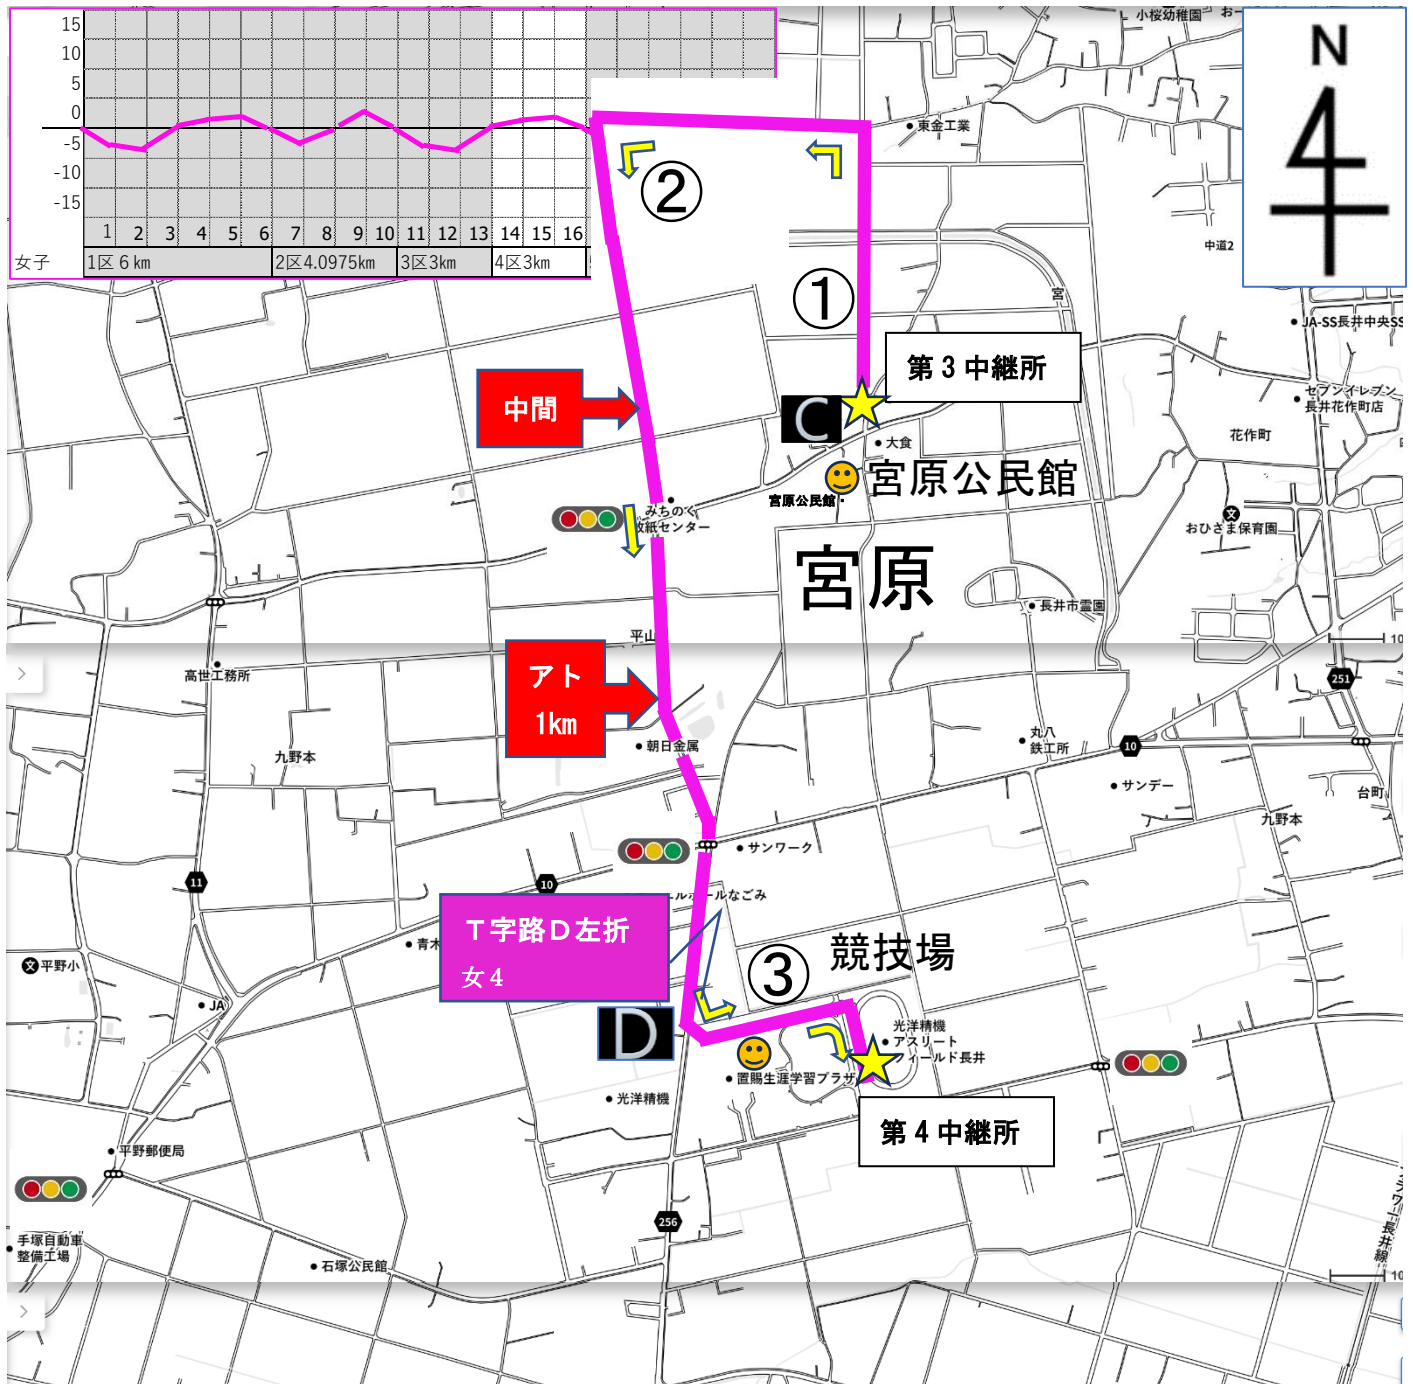

令和6年度 山形県高等学校総合体育大会駅伝競技大会 女子全図

女子 1 区 6.0000 km 競技場→→宮原方面→→競技場

※スタート地点はフィニッシュラインから  
81.44m北進した地点

※第1中継点はフィニッシュライン  
(第1区走者→第2区走者)

女子2区 4.0975 km 競技場→→川窪方面▲→競技場

女子3区 3.0000 km 競技場→宮原方面

※第3中継点は交差点Cから56.56m北進した地点 (第3区走者→第4区走者)

※第2中継点はフィニッシュラインから60.92m北進した地点 (第2区走者→第3区走者)

女子4区 3.0000 km 宮原方面→→競技場

※第3中継点は交差点Cから56.56m北進した地点 (第3区走者→第4区走者)

※第4中継点はフィニッシュラインから20.52m南進した地点 (第4区走者→第5区走者)

女子5区 5.0000km 競技場→→宮原方面→→競技場

※第4中継点はフィニッシュラインから20.52m南進した地点 (第4区走者→第5区走者)

北門から入場して5レーン直進、トラックを1周(ブレイクラインまで5レーン)してフィニッシュ

中継所概要図 女子1区走者

中継所概要図 女子2区3区走者