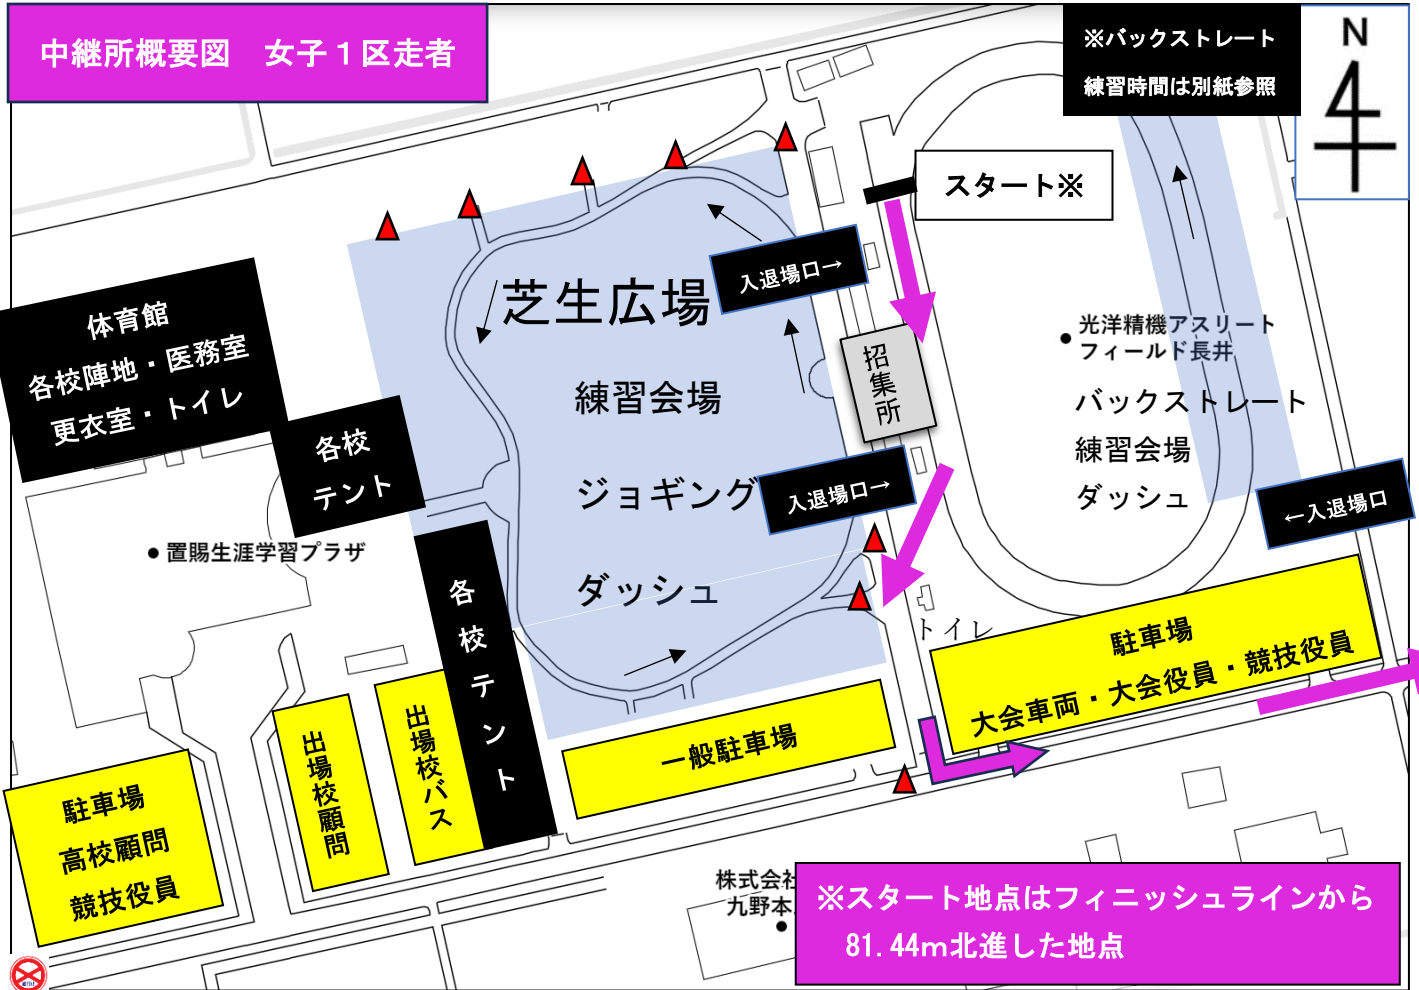

令和6年度 山形県高等学校総合体育大会駅伝競技大会 女子全図

女子 1 区 6.0000 km 競技場→→宮原方面→→競技場

※スタート地点はフィニッシュラインから  
81.44m北進した地点

※第1中継点はフィニッシュライン  
(第1区走者→第2区走者)

女子2区 4.0975 km 競技場→→川窪方面▲→競技場

女子3区 3.0000 km 競技場→宮原方面

※第3中継点は交差点Cから56.56m北進した地点 (第3区走者→第4区走者)

※第2中継点はフィニッシュラインから60.92m北進した地点 (第2区走者→第3区走者)

女子4区 3.0000 km 宮原方面→→競技場

※第3中継点は交差点Cから56.56m北進した地点 (第3区走者→第4区走者)

※第4中継点はフィニッシュラインから20.52m南進した地点 (第4区走者→第5区走者)

女子5区 5.0000km 競技場→→宮原方面→→競技場

※第4中継点はフィニッシュラインから20.52m南進した地点 (第4区走者→第5区走者)

北門から入場して5レーン直進、トラックを1周(ブレイクラインまで5レーン)してフィニッシュ

中継所概要図 女子1区走者

中継所概要図 女子2区3区走者