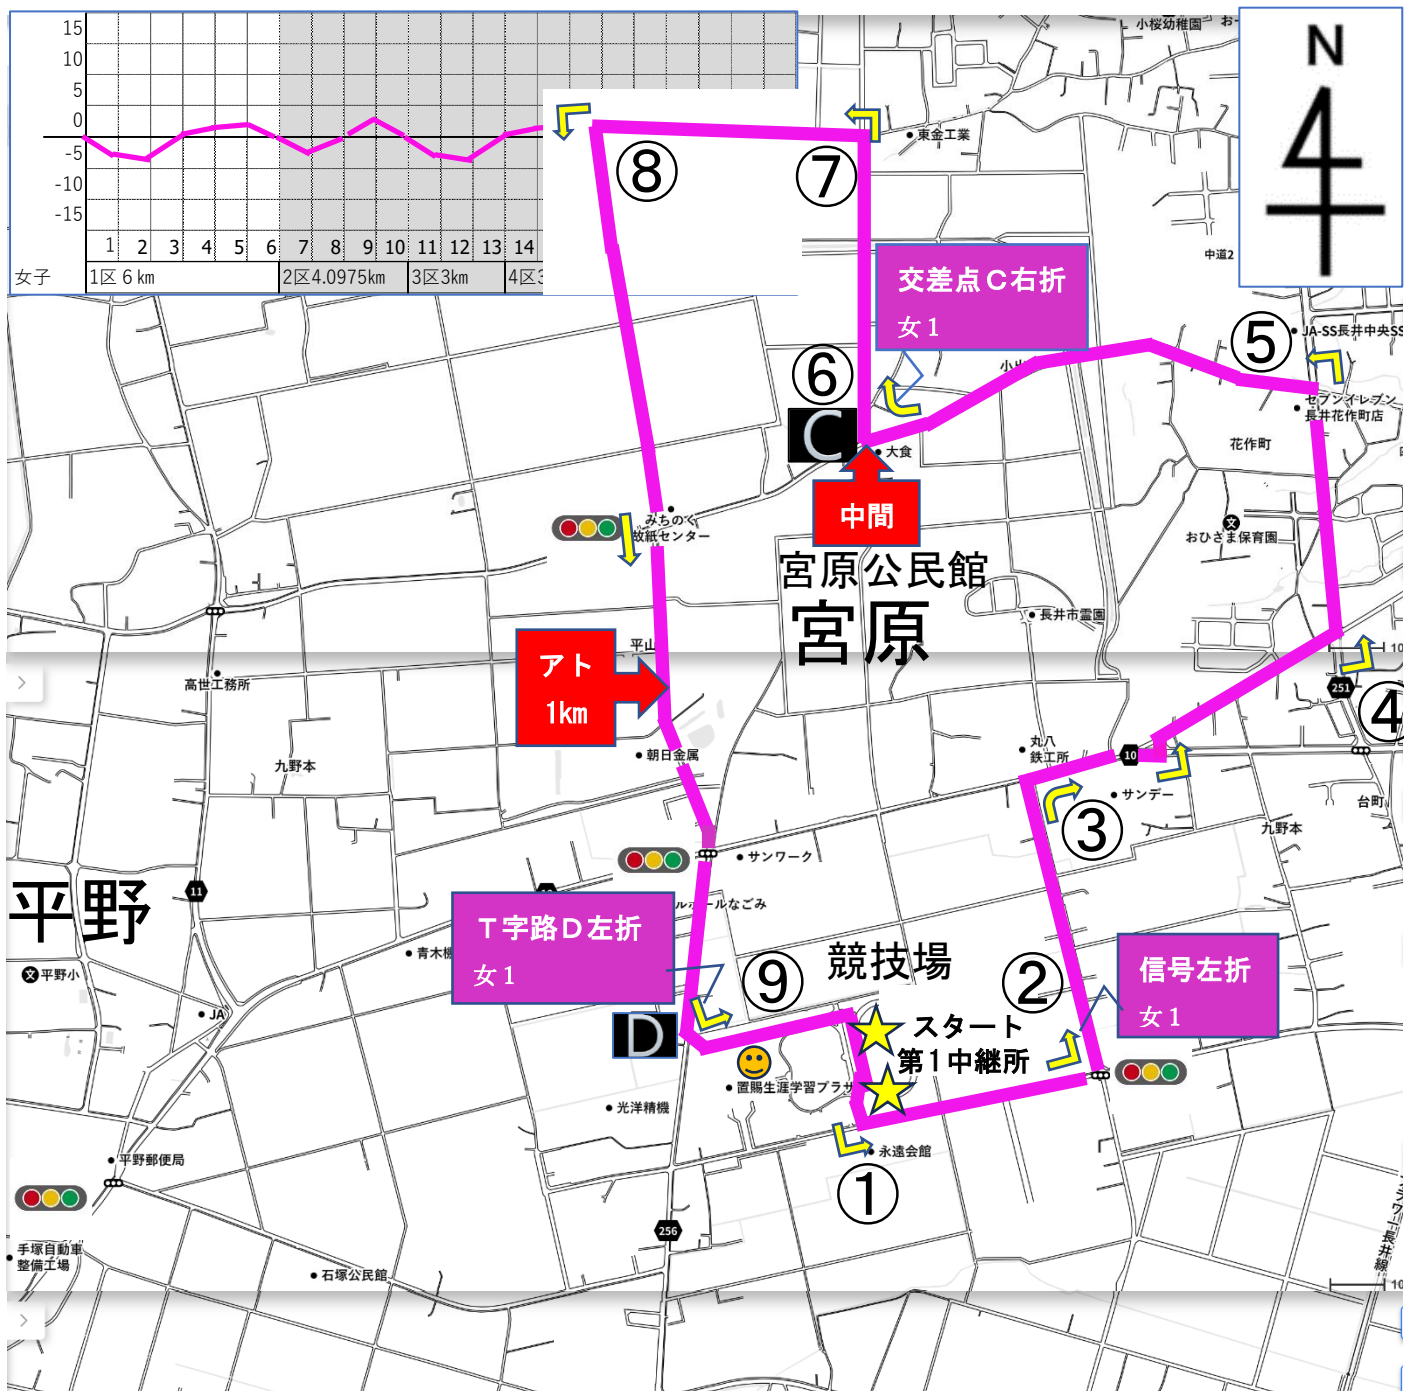

令和6年度 山形県高等学校総合体育大会駅伝競技大会 女子全図

女子 1 区 6.0000 km 競技場→→宮原方面→→競技場

※スタート地点はフィニッシュラインから  
81.44m北進した地点

※第1中継点はフィニッシュライン  
(第1区走者→第2区走者)

女子2区 4.0975 km 競技場→→川窪方面▲→競技場

女子3区 3.0000 km 競技場→宮原方面

※第3中継点は交差点Cから56.56m北進した地点 (第3区走者→第4区走者)

※第2中継点はフィニッシュラインから60.92m北進した地点 (第2区走者→第3区走者)

女子4区 3.0000 km 宮原方面→→競技場

※第3中継点は交差点Cから56.56m北進した地点 (第3区走者→第4区走者)

※第4中継点はフィニッシュラインから20.52m南進した地点 (第4区走者→第5区走者)

女子5区 5.0000km 競技場→→宮原方面→→競技場

※第4中継点はフィニッシュラインから20.52m南進した地点 (第4区走者→第5区走者)

北門から入場して5レーン直進、トラックを1周(ブレイクラインまで5レーン)してフィニッシュ

中継所概要図 女子1区走者

中継所概要図 女子2区3区走者