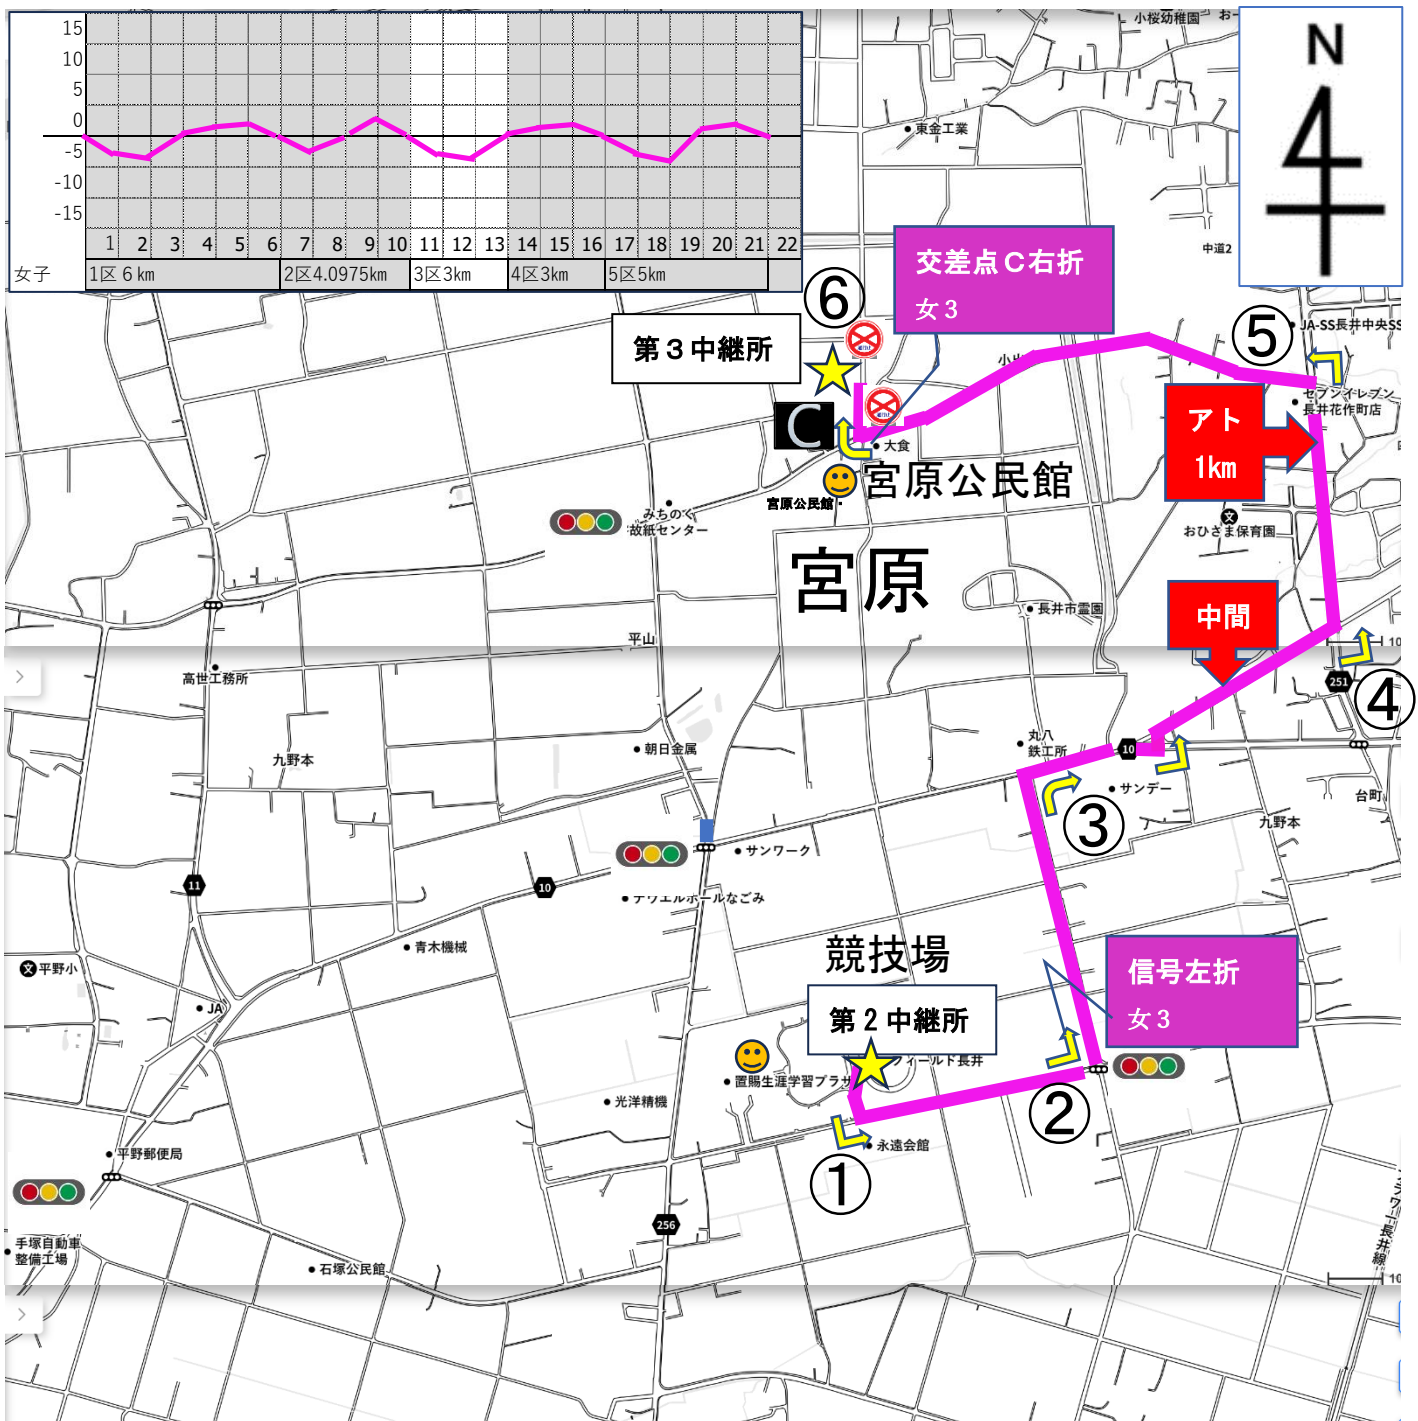

令和6年度 山形県高等学校総合体育大会駅伝競技大会 女子全図

女子 1 区 6.0000 km 競技場→→宮原方面→→競技場

※スタート地点はフィニッシュラインから  
81.44m北進した地点

※第1中継点はフィニッシュライン  
(第1区走者→第2区走者)

女子2区 4.0975 km 競技場→→川窪方面▲→競技場

女子3区 3.0000 km 競技場→宮原方面

※第3中継点は交差点Cから56.56m北進した地点 (第3区走者→第4区走者)

※第2中継点はフィニッシュラインから60.92m北進した地点 (第2区走者→第3区走者)

女子4区 3.0000 km 宮原方面→→競技場

※第3中継点は交差点Cから56.56m北進した地点 (第3区走者→第4区走者)

※第4中継点はフィニッシュラインから20.52m南進した地点 (第4区走者→第5区走者)

女子5区 5.0000km 競技場→→宮原方面→→競技場

※第4中継点はフィニッシュラインから20.52m南進した地点 (第4区走者→第5区走者)

北門から入場して5レーン直進、トラックを1周(ブレイクラインまで5レーン)してフィニッシュ

中継所概要図 女子1区走者

中継所概要図 女子2区3区走者