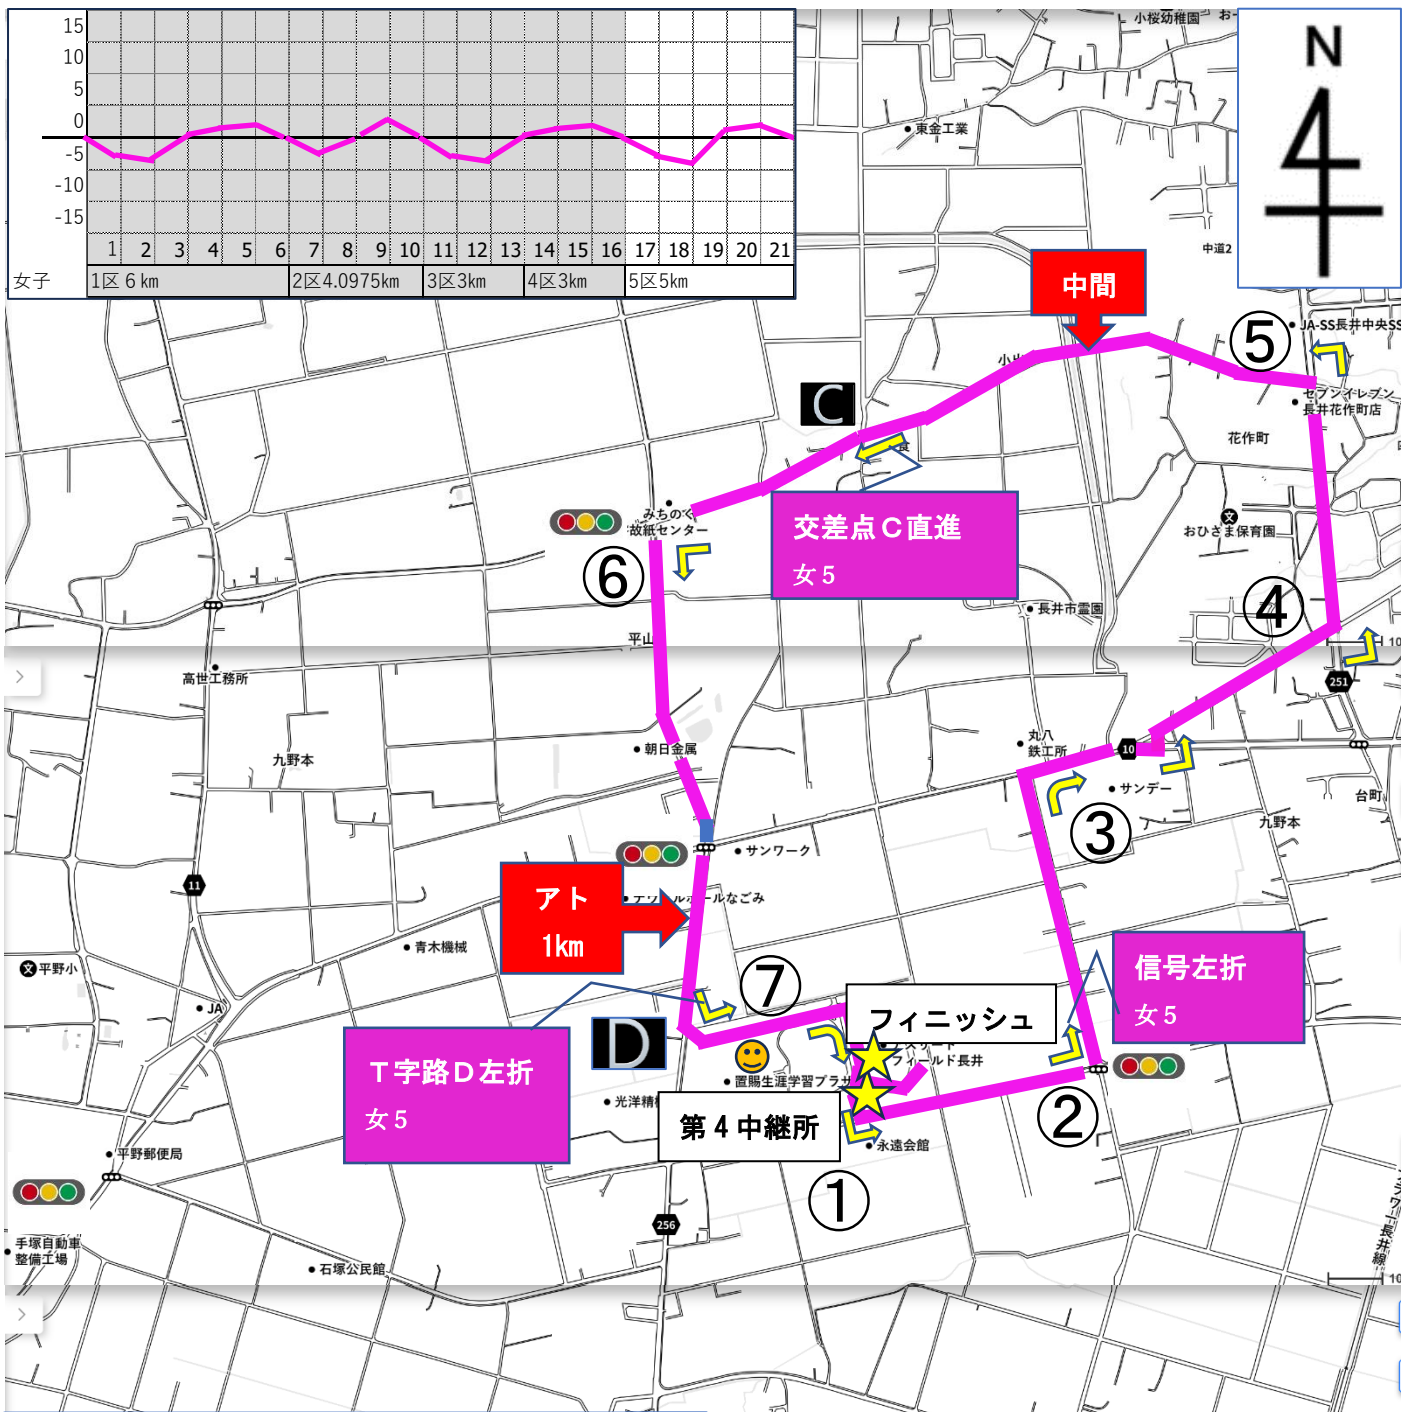

令和6年度 山形県高等学校総合体育大会駅伝競技大会 女子全図

女子 1 区 6.0000 km 競技場→→宮原方面→→競技場

※スタート地点はフィニッシュラインから  
81.44m北進した地点

※第1中継点はフィニッシュライン  
(第1区走者→第2区走者)

女子2区 4.0975 km 競技場→→川窪方面▲→競技場

女子3区 3.0000 km 競技場→宮原方面

※第3中継点は交差点Cから56.56m北進した地点 (第3区走者→第4区走者)

※第2中継点はフィニッシュラインから60.92m北進した地点 (第2区走者→第3区走者)

女子4区 3.0000 km 宮原方面→→競技場

※第3中継点は交差点Cから56.56m北進した地点 (第3区走者→第4区走者)

※第4中継点はフィニッシュラインから20.52m南進した地点 (第4区走者→第5区走者)

女子5区 5.0000km 競技場→→宮原方面→→競技場

※第4中継点はフィニッシュラインから20.52m南進した地点 (第4区走者→第5区走者)

北門から入場して5レーン直進、トラックを1周(ブレイクラインまで5レーン)してフィニッシュ

中継所概要図 女子1区走者

中継所概要図 女子2区3区走者