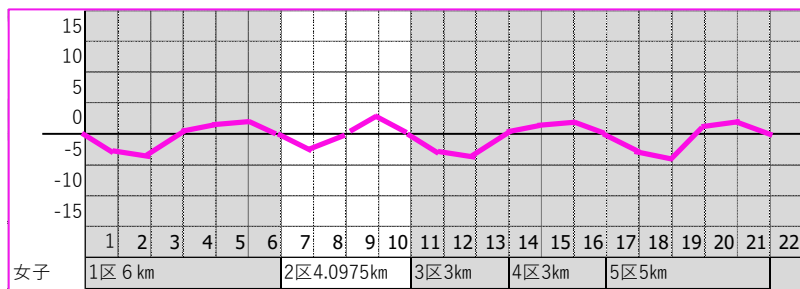

令和6年度 山形県高等学校総合体育大会駅伝競技大会 女子全図

女子 1 区 6.0000 km 競技場→→宮原方面→→競技場

※スタート地点はフィニッシュラインから  
81.44m北進した地点

※第1中継点はフィニッシュライン  
(第1区走者→第2区走者)

女子2区 4.0975 km 競技場→→川窪方面▲→競技場

女子3区 3.0000 km 競技場→宮原方面

※第3中継点は交差点Cから56.56m北進した地点 (第3区走者→第4区走者)

※第2中継点はフィニッシュラインから60.92m北進した地点 (第2区走者→第3区走者)

女子4区 3.0000 km 宮原方面→→競技場

※第3中継点は交差点Cから56.56m北進した地点 (第3区走者→第4区走者)

※第4中継点はフィニッシュラインから20.52m南進した地点 (第4区走者→第5区走者)

女子5区 5.0000km 競技場→→宮原方面→→競技場

※第4中継点はフィニッシュラインから20.52m南進した地点 (第4区走者→第5区走者)

北門から入場して5レーン直進、トラックを1周(ブレイクラインまで5レーン)してフィニッシュ

中継所概要図 女子1区走者

中継所概要図 女子2区3区走者