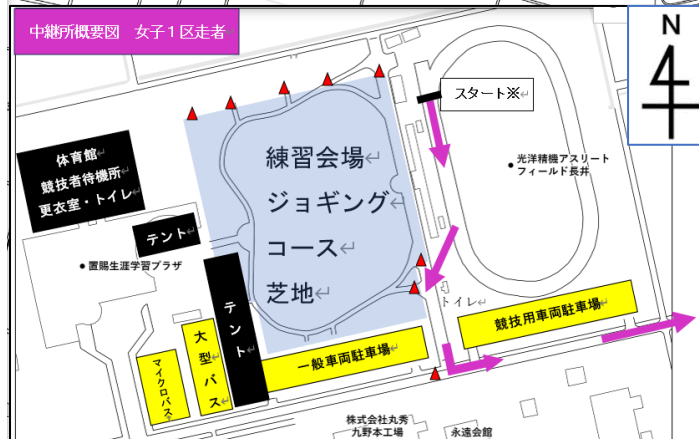

令和6年度 山形県高等学校総合体育大会駅伝競技大会 女子全図

女子 1 区 6.0000 km 競技場→→宮原方面→→競技場

※スタート地点はフィニッシュラインから  
81.44m北進した地点

※第1中継点はフィニッシュライン  
(第1区走者→第2区走者)

女子2区 4.0975 km 競技場→→川窪方面▲→競技場

女子3区 3.0000 km 競技場→宮原方面

※第3中継点は交差点Cから56.56m北進した地点 (第3区走者→第4区走者)

※第2中継点はフィニッシュラインから60.92m北進した地点 (第2区走者→第3区走者)

女子4区 3.0000 km 宮原方面→→競技場

※第3中継点は交差点Cから56.56m北進した地点 (第3区走者→第4区走者)

※第4中継点はフィニッシュラインから20.52m南進した地点 (第4区走者→第5区走者)

女子5区 5.0000km 競技場→→宮原方面→→競技場

※第4中継点はフィニッシュラインから20.52m南進した地点 (第4区走者→第5区走者)

北門から入場して5レーン直進、トラックを1周(ブレイクラインまで5レーン)してフィニッシュ

中継所概要図 女子1区走者

中継所概要図 女子2区3区走者